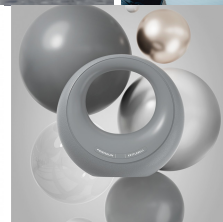

Pura sofisticación

El prestigioso estudio de diseño Feier Design Studio se inspiró en las formas lunares para crear unas pesas rusas que bien podrían ser piezas decorativas. Su color gris es apto para interiores de estilos tan dispares como el escandinavo y el rústico, y le da un toque de estilo al gym en casa.

Calidad en sus materiales

La pesa rusa fitness de diseño FED está pensada para que hagas tus ejercicios de fuerza durante mucho tiempo. El cuerpo interior está fabricado en hierro, por lo que la alta duración de estas pesas rusas está más que garantizada.

Increíbles acabados

Estas pesas rusas crossfit están pensadas desde el interior hasta el exterior. Están recubiertas por una capa de doble ABS y silicona TPR que facilitan su limpieza e impiden que dejen marca en las superficies. Además, sus acabados con textura arenosa facilitan su manejo y garantizan una seguridad de agarre máxima.

Ergonómicas

La empuñadura de las pesas rusas kettlebell FED es lo suficientemente amplia como para que se puedan realizar ejercicios con una o con dos manos. Su material exterior en ABS y silicona TPR le aportan, además, un tacto increíblemente suave para garantizar el máximo confort.

Versatilidad pura

Los límites están en tu imaginación. Podrás ejercitar un gran número de zonas con ejercicios con pesas rusas sin necesidad de material adicional. Ya no hay excusa para no entrar en el mundo fitness.

TECHNICAL SPECIFICATIONS.

Color	Grey
Weight	4,5kg

STRENGTHS