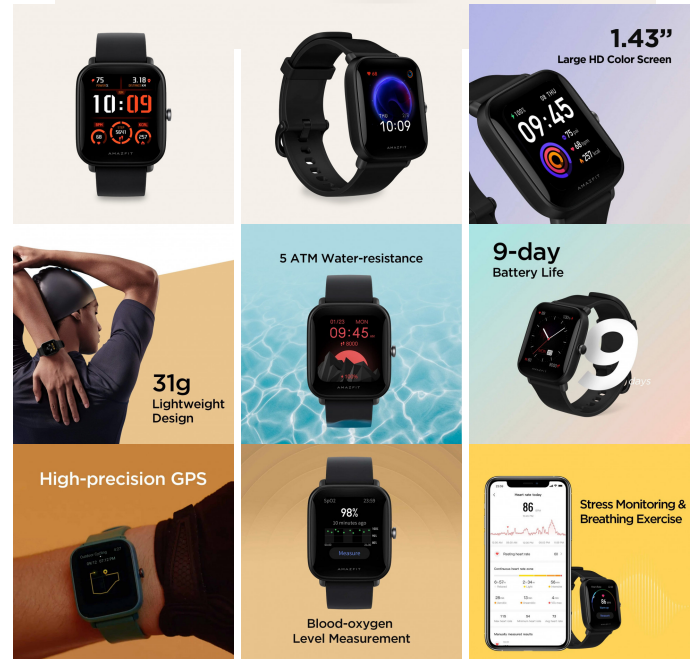

GPS integrado

Incluye un sistema GPS integrado, por lo que no dependerás de la geolocalización de tu smartphone y podrás encontrarlo fácilmente en caso de extraviarlo.

Batería de gran duración

Olvídate de cargar tu smartwatch en viajes y salidas, ya que su batería tiene una gran capacidad que hará que no tengas que cargarlo hasta pasados de 5 a 9 días de actividad.

Resistente al agua

Es resistente al agua hasta los 50 metros, por lo que podrás seguir registrando tu actividad física y otras constantes incluso nadando.

Información técnica

- Pantalla: Transflectiva Táctil TFT
- Tamaño: 1.43"
- Resolución: 320 x 302 px
- Cristal: 2.5D Curvado
- Conectividad:
- Bluetooth: Sí, 5.0 BLE
- Compatible con Android 4.4 o superior e iOS 8.0 o superior
- Micrófono: Sí
- Altavoz: No
- APP: MiFit (Android e iOS)
- Interfaz:
- Botón físico:
- Slot Carga: Conector de carga inductiva
- Sensor de ritmo cardíaco: Sí, BioTracker 2 PPG Biological Optical Sensor
- Acelerómetro: Sí
- Giroscopio: Sí
- Sensor Geomagnético: Sí
- GPS: Sí
- Alerta de llamadas
- Alerta SMS
- Alerta de aplicaciones: (Facebook, Whatsapp, Twitter, Telegram, etc...)
- Reloj
- Calendario
- Sincronización: Push - Manual
- Localizador GPS
- Medidor de distancias
- Pulsómetro
- Medidor de pasos
- Aviso por sedentarismo
- Previsión meteorológica