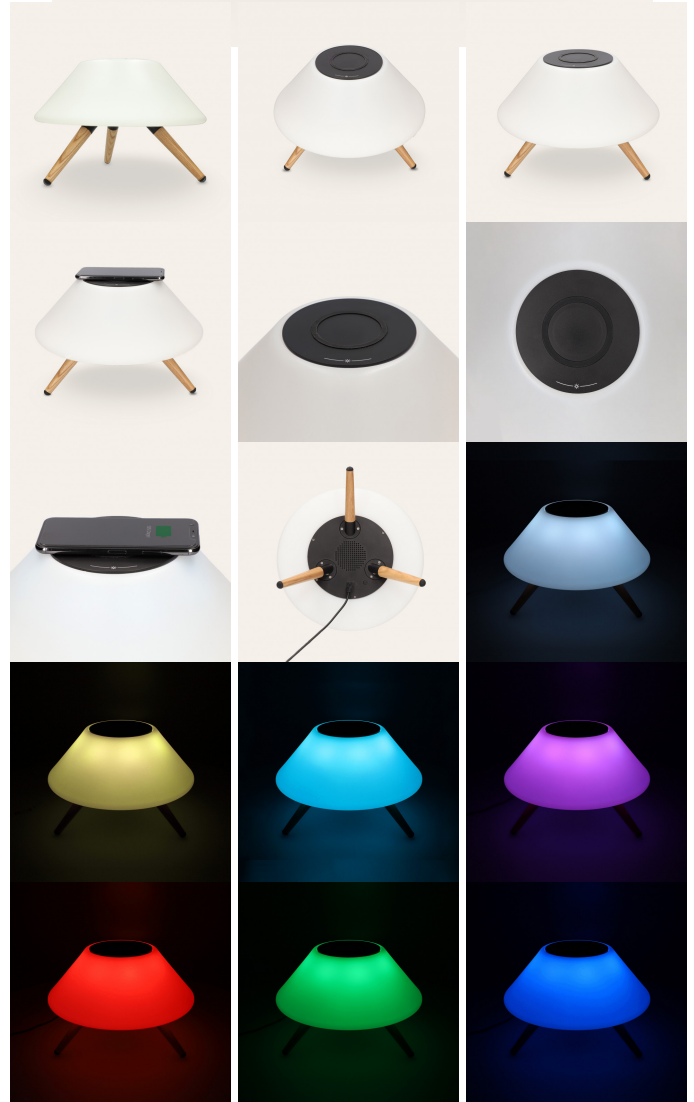

OMNI LÁMPARA KSIX CON CARGADOR
INALÁMBRICO Y ALTAVOZ BLUETOOTH

DESCRIPCIÓN

Omni Lamp es un completísimo Gadget con funciones como lámpara con diversas luces ambiente, altavoz Bluetooth y carga rápida inalámbrica. Un complemento ideal para oficinas, escritorios en casa o mesitas de noche. Además, se gestiona a través de un control remoto, para mayor comodidad.

Luz Ambiente multicolor

Hasta 7 colores para crear el ambiente que necesites. Colores fríos y cálidos: rojo, verde, violeta, azul, rosa, amarillo y blanco. Esta lámpara puede crear cualquier tipo de atmósfera.

Altavoz Bluetooth con posibilidad TWS

Con salida de 5W, la lámpara amenizará la sala siendo también un potente altavoz. Así, no sólo creará ambiente visual, sino también acústico. Cabe destacar que, al adquirir 2 lámparas, se pueden vincular entre ellas para realizar la función de True Wireless Stereo (TWS).

Control remoto

Omni Lamp de KSIX incluye un control remoto con el que se podrán escoger las tonalidades de la luz, el modo aleatorio, las diferentes intensidades de luz, activar y apagar la función Bluetooth, controlar la reproducción de la música (Reproducir, Pausar, avanzar o retroceder pista, etc) y su volumen. Todo sin tener que acercarse a la lámpara.