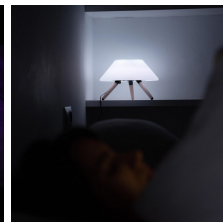

Control remoto

Omni Lamp de KSIX incluye un control remoto con el que se podrán escoger las tonalidades de la luz, el modo aleatorio, las diferentes intensidades de luz, activar y apagar la función Bluetooth, controlar la reproducción de la música (Reproducir, Pausar, avanzar o retroceder pista, etc) y su volumen. Todo sin tener que acercarse a la lámpara.

Carga inalámbrica

Para hacer de Omni Lamp un gadget aún más práctico, se ha añadido la función de carga inalámbrica rápida (10W).

Dispositivos compatibles con Qi

El cargador inalámbrico es compatible con todos los dispositivos habilitados para Qi. Es posible verificar que el terminal está habilitado con la tecnología inalámbrica de carga rápida en el manual de usuario o consultando al proveedor. Los dispositivos compatibles son los siguientes (lista actualizada a 05/21):

APPLE:

iPhone 12, 12 Mini, 12 Pro, 12 Pro Max

iPhone 11, 11 Pro, 11 Pro Max

iPhone Xs, Xs Max

iPhone Xr

iPhone X

iPhone 8, 8 Plus

iPhone SE 2020

SAMSUNG:

Galaxy S10, S10e, S10

Galaxy Note 10, 10+

Galaxy S20, S20+, S20 Ultra

Galaxy S21, S21+, S21 Ultra

XIAOMI:

Xiaomi Mi Mix 2s

Xiaomi Mi Mix 3

Xiaomi Mi 9

Xiaomi Mi 10, 10 Pro

Xiaomi Mi 11, 11 Pro

HUAWEI:

Huawei Mate 20 Pro