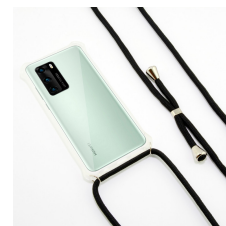

## DESCRIPCIÓN

La funda colgante es un accesorio práctico y con estilo. La funda TPU mantiene el dispositivo libre de arañazos y golpes accidentales, mientras que gracias al cordón incorporado las manos quedan siempre libres y el móvil siempre a mano. Cordón ajustable El cordón incorporado está unido a la funda mediante dos anillos de acero de alta resistencia. Mide 160 cm y es fácilmente regulable. Funda de TPU resistente La funda fabricada en TPU mantiene el móvil libre de rayaduras y, gracias a sus esquinas reforzadas, a salvo de golpes accidentales. Su textura antirresbaladiza mejora la sujeción del móvil y su flexibilidad hace que sea fácil colocarla y retirarla. Especificaciones técnicas Funda con cordón Muy fácil de poner y quitar Protección antirrayaduras Largo del cordón: 160 cm Material de la funda: TPU flexible

## ESPECIFICACIONES TÉCNICAS.

Color	<b>Negro</b>
Material	<b>TPU</b>
Rigidez	<b>Flexible</b>
Compatibilidad marca	<b>Huawei</b>