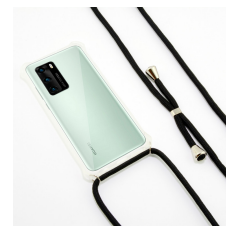

## DESCRIPCIÓN

La funda colgante es un accesorio práctico y con estilo. La funda TPU mantiene el dispositivo libre de arañazos y golpes accidentales, mientras que gracias al cordón incorporado las manos quedan siempre libres y el móvil siempre a mano. Cordón ajustable El cordón incorporado está unido a la funda mediante dos anillos de acero de alta resistencia. Mide 160 cm y es fácilmente regulable. Funda de TPU resistente La funda fabricada en TPU mantiene el móvil libre de rayaduras y, gracias a sus esquinas reforzadas, a salvo de golpes accidentales. Su textura antirresbaladiza mejora la sujeción del móvil y su flexibilidad hace que sea fácil colocarla y retirarla. Especificaciones técnicas Funda con cordón Muy fácil de poner y quitar Protección antirrayaduras Largo del cordón: 160 cm Material de la funda: TPU flexible

## ESPECIFICACIONES TÉCNICAS.

Color	Transparente
Material	TPU
Rigidez	Flexible
Compatibilidad marca	Huawei