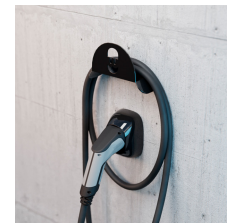

DESCRIPCIÓN

Las cosas buenas, si son en kit ¡siempre son mejores! Los kits de Wallbox son la mejor opción para llevarte a casa lo mejor para cada cargador al mejor precio.

Pulsar Plus

Compatible con tu vehículo eléctrico

Pulsar Plus está disponible con mangueras de tipo 1 y tipo 2.

Durabilidad

Pulsar Plus, con los grados de protección IP54 e IK08, es resistente al agua y al polvo para una instalación segura en interiores y exteriores.

Compacto

Más pequeño que un tostador y más ligero que un portátil.

Potente

Capacidad de carga de hasta 22 kW.

Conectado

Conecta Pulsar Plus a cualquier dispositivo inteligente a través de wifi o Bluetooth y accede a la app myWallbox para controlar el cargador con facilidad.

Controlado

Planifica sesiones de carga para aprovechar las tarifas reducidas en horas de menor demanda, controla el estado de la carga y disfruta de muchas más ventajas con la app myWallbox.

Inteligencia integrada

Las zonas sin conexión a Internet de tu garaje o aparcamiento ya no son un problema. Pulsar Plus incorpora Bluetooth para gestionar la carga incluso si no puedes conectarte a la red.

Soporte para manguera

Soporte para las mangueras de carga Wallbox, hecha de aluminio.

Power Boost trifásico 65A/EM340

Con un medidor de energía tendrás el control de la factura de la luz.

Combinar tu cargador inteligente con un medidor de energía habilita la funcionalidad Power Boost.

ESPECIFICACIONES TÉCNICAS.

Color	Blanco
Potencia	22kW
Tipo Conector	Tipo 2
Bluetooth	Sí