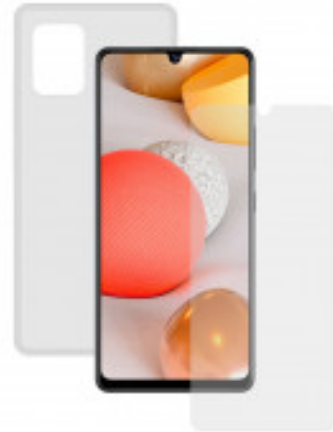

DESCRIPCIÓN

El pack Contact incluye una Funda transparente y un Protector de Pantalla Extreme Contact. El protector de pantalla Extreme Contact de vidrio templado tiene una alta sensibilidad, transparencia y sus 0.3 mm de grosor aseguran el funcionamiento de la pantalla táctil. Absorbe los impactos, es resistente a golpes y caídas. Tienen un tratamiento oleo-fóbico que aporta una capa de protección repelente de grasa, suciedad y líquidos. La Funda Contact está fabricada en TPU y presenta una textura antirresbaladiza que mejora la sujeción del móvil. Su flexibilidad hace que sea fácil colocarla y retirarla. Está diseñada para permitir el acceso a todos los conectores, cámaras y puertos del terminal. Especificaciones técnicas Funda Flex Contact TPU Funda Contact Muy fácil de poner y quitar Acceso a las cámaras, botones y puertos del smartphone Protección antirrayaduras Material: TPU flexible Especificaciones técnicas Protector de Pantalla Extreme Contact Vidrio templado. Resistencia 9H. El máximo de la escala de resistencia Revestimiento oleofóbico. Repele el agua, grasa y la suciedad Mantiene la alta sensibilidad de la pantalla táctil Protección contra rasguños Protección contra caídas Ultra fino: 0,3mm de grosor 1 unidad protector de pantalla Atención: Una vez puesto el protector total o parcialmente, es recomendable no despegarlo por tener riesgo a quebrarse y romperse.

ESPECIFICACIONES TÉCNICAS.

Color	Transparente
Material	TPU, vidrio templado
Rigidez	Flexible
Compatibilidad marca	Samsung

PUNTOS FUERTES (strengths)

CONTACT REF. L8661PACK00 EAN: 8427542113449

PVP recomendado: 4,99 €