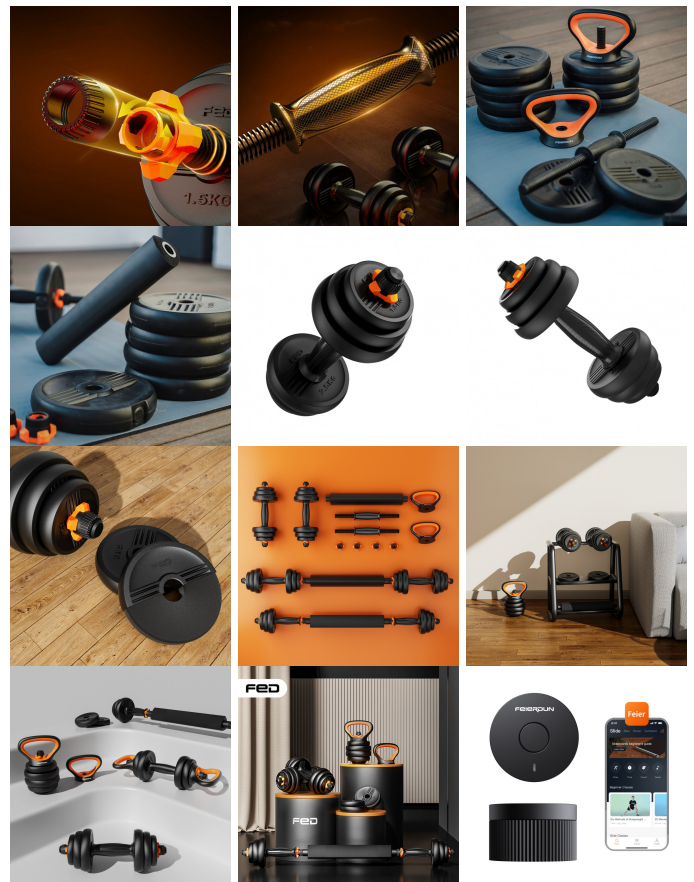

**Kit de pesas conectadas V2 10Kg FED:  
mancuernas (pesos + barras) + barra +  
pesa rusa + sensor**

# DESCRIPCIÓN

Introducirse en el mundo fitness fácilmente posible gracias al kit de mancuernas y pesas rusas diseño de FED. Su estilo moderno está inspirado en las últimas tendencias en material fitness, y su diseño lleva la ergonomía al máximo nivel.

## Calidad en sus materiales

La pesa rusa fitness de diseño FED está pensada para que hagas tus ejercicios de fuerza durante mucho tiempo. El cuerpo interior está fabricado en hierro, por lo que la alta duración de estas pesas rusas está más que garantizada.

## Ergonómicas

La empuñadura de las mancuernas y pesas rusas kettlebell FED es lo suficientemente amplia como para que se puedan realizar ejercicios con una o con dos manos. Además, los agarres son curvos para garantizar la máxima seguridad y comodidad. Incluye accesorio de gomaespuma amortiguador para barra.