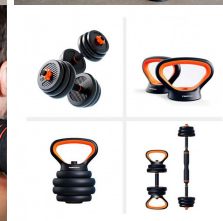

**Kit de pesas conectadas 20Kg FED, App
incluida: mancuernas (pesos + barras) +
barra + pesa rusa + sensor**

DESCRIPCIÓN

Mancuernas FED

El kit incluye varios discos de distintos pesos, juntamente con barras y soportes para pesas rusas, permitiendo personalizar todo tu equipo. Se pueden montar mancuernas, pesas rusas, barras con pesas y agarres para hacer flexiones.

Conectadas

Se conectan al sensor FED que, gracias a su App móvil, permite una monitorización completa de los entrenamientos, así como un programa de ejercicios online.

Ergonómicas

Sus barras están cubiertas con espuma para un agarre firme y cómodo.

Antideslizantes

Incluye agarre antideslizante de ABS y cierres antideslizantes de rosca.

Información técnica mancuernas FED

- Contenido: 4 discos de 1.25 kg, 4 discos de 1.5 kg, 4 discos de 2 kg, 1 barra acolchada (1kg), 2 mancuernas, 2 pesas rusas, 1 soporte de pesa rusa
- Materiales: barra de acero y discos de aleación de hierro y arena con cubierta de polietileno (PE)
- Longitud de las mancuernas: 40.5 cm
- Longitud de la barra acolchada: 40 cm
- Dimensiones discos de 1.25 kg: 15.5 x 3.5 cm
- Dimensiones discos de 1.5 kg: 17 x 3.8 cm
- Dimensiones discos de 2 kg: 18 x 4 cm
- Color: negro y naranja