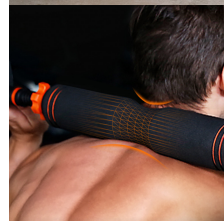

**Kit de pesas conectadas 20Kg FED, App
incluida: mancuernas (pesos + barras) +
barra + pesa rusa + sensor**

DESCRIPCIÓN

Mancuernas FED

El kit incluye varios discos de distintos pesos, juntamente con barras y soportes para pesas rusas, permitiendo personalizar todo tu equipo. Se pueden montar mancuernas, pesas rusas, barras con pesas y agarres para hacer flexiones.

Conectadas

Se conectan al sensor FED que, gracias a su App móvil, permite una monitorización completa de los entrenamientos, así como un programa de ejercicios online.

Ergonómicas

Sus barras están cubiertas con espuma para un agarre firme y cómodo.

Antideslizantes

Incluye agarre antideslizante de ABS y cierres antideslizantes de rosca.

Información técnica mancuernas FED

- Contenido: 4 discos de 1.25 kg, 4 discos de 1.5 kg, 4 discos de 2 kg, 1 barra acolchada (1kg), 2 mancuernas, 2 pesas rusas, 1 soporte de pesa rusa
- Materiales: barra de acero y discos de aleación de hierro y arena con cubierta de polietileno (PE)
- Longitud de las mancuernas: 40.5 cm
- Longitud de la barra acolchada: 40 cm
- Dimensiones discos de 1.25 kg: 15.5 x 3.5 cm
- Dimensiones discos de 1.5 kg: 17 x 3.8 cm
- Dimensiones discos de 2 kg: 18 x 4 cm
- Color: negro y naranja