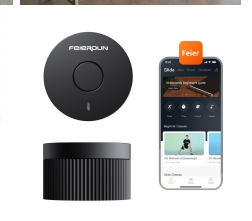

**Kit de pesas conectadas 20Kg FED, App
incluida: mancuernas (pesos + barras) +
barra + pesa rusa + sensor**

DESCRIPCIÓN

Mancuernas FED

El kit incluye varios discos de distintos pesos, juntamente con barras y soportes para pesas rusas, permitiendo personalizar todo tu equipo. Se pueden montar mancuernas, pesas rusas, barras con pesas y agarres para hacer flexiones.

Conectadas

Se conectan al sensor FED que, gracias a su App móvil, permite una monitorización completa de los entrenamientos, así como un programa de ejercicios online.

Ergonómicas

Sus barras están cubiertas con espuma para un agarre firme y cómodo.

Antideslizantes

Incluye agarre antideslizante de ABS y cierres antideslizantes de rosca.

Información técnica mancuernas FED

- Contenido: 4 discos de 1.25 kg, 4 discos de 1.5 kg, 4 discos de 2 kg, 1 barra acolchada (1kg), 2 mancuernas, 2 pesas rusas, 1 soporte de pesa rusa
- Materiales: barra de acero y discos de aleación de hierro y arena con cubierta de polietileno (PE)
- Longitud de las mancuernas: 40.5 cm
- Longitud de la barra acolchada: 40 cm
- Dimensiones discos de 1.25 kg: 15.5 x 3.5 cm
- Dimensiones discos de 1.5 kg: 17 x 3.8 cm
- Dimensiones discos de 2 kg: 18 x 4 cm
- Color: negro y naranja

ESPECIFICACIONES TÉCNICAS.

Peso	20 kg
Color	20 Kg
Alimentación	Batería 180mAh
Conectividad	Wireless 4.0 compatible.
Compatibilidad	Dispositivos Android e iOS
Material	ABS antideslizante + plástico PC
APP	Feier
Diseño	Ergonómico
Puertos	Micro USB