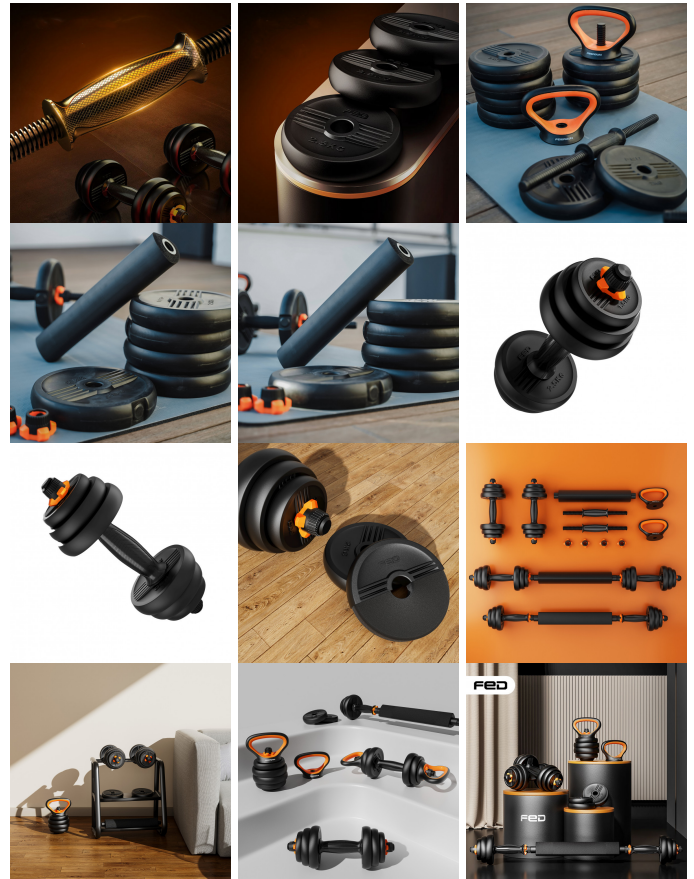

# DESCRIPCIÓN

Introducirse en el mundo fitness fácilmente posible gracias al kit de mancuernas y pesas rusas diseño de FED. Su estilo moderno está inspirado en las últimas tendencias en material fitness, y su diseño lleva la ergonomía al máximo nivel.

## Sistema de seguridad

Este kit de mancuernas y pesas no puede ser más completo y seguro. Gracias a su sistema de doble tuerca, la seguridad y comodidad de uso está garantizada. Los discos no se mueven, por lo que no hay cambios de peso durante el ejercicio ni se desanclan de la barra.

## Calidad en sus materiales

La pesa rusa fitness de diseño FED está pensada para que hagas tus ejercicios de fuerza durante mucho tiempo. El cuerpo interior está fabricado en hierro, por lo que la alta duración de estas pesas rusas está más que garantizada.

## Ergonómicas

La empuñadura de las mancuernas y pesas rusas kettlebell FED es lo suficientemente amplia como para que se puedan realizar ejercicios con una o con dos manos. Además, los agarres son curvos para garantizar la máxima seguridad y comodidad. Incluye accesorio de gomaespuma amortiguador para barra.