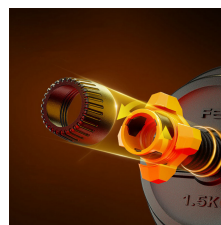

Calidad en sus materiales

La pesa rusa fitness de diseño FED está pensada para que hagas tus ejercicios de fuerza durante mucho tiempo. El cuerpo interior está fabricado en hierro, por lo que la alta duración de estas pesas rusas está más que garantizada.

Fáciles de cuidar

Están recubiertas de silicona TPR de la mayor calidad, lo que no solo garantiza la duración de las pesas, sino que también facilita enormemente su limpieza. Además, protege las superficies de impactos y hace que no dejen huella.

Ergonómicas

La empuñadura de las mancuernas y pesas rusas kettlebell FED es lo suficientemente amplia como para que se puedan realizar ejercicios con una o con dos manos. Además, los agarres son curvos para garantizar la máxima seguridad y comodidad. Incluye accesorio de gomaespuma amortiguador para barra.

Versatilidad pura

Los límites están en tu imaginación. Gracias a estas mancuernas, podrás ejercitar un gran número de zonas sin necesidad de material adicional. Combínalas como tú quieras para crear tu accesorio de deporte ideal. Ya no hay excusa para no entrar en el mundo fitness.

Componentes del kit

Los 30 kg del kit incluyen: 4 discos de 1,25kg, 4 discos de 1,5 kg, 4 discos de 2 kg, 4 discos de 2,5 kg, 2 mancuernas, 1 barra, 1 barra acolchada, 2 pesas rusas, 1 soporte de pesa rusa.

ESPECIFICACIONES TÉCNICAS.

Peso	30 kg
Color	30 Kg
Material	ABS antideslizante + plástico PC
Diseño	Ergonómico

PUNTOS FUERTES (strengths)

FED REF. ORMANC30V2 EAN: 6973442822360

PVP recomendado: 124,90 €