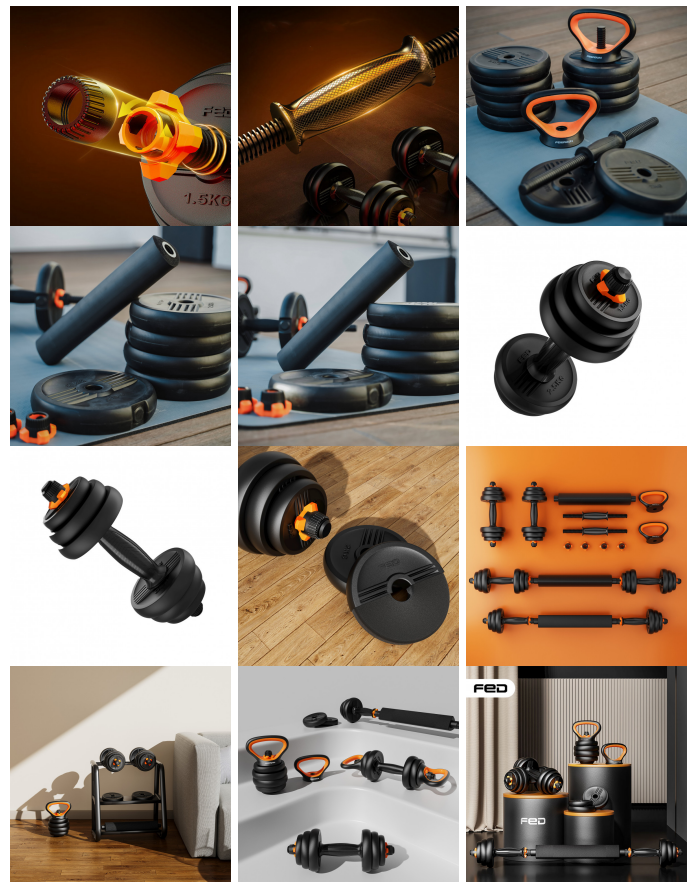

**Kit de pesas conectadas V2 30Kg FED:
mancuernas (pesos + barras) + barra +
pesa rusa + sensor**

DESCRIPCIÓN

Introducirse en el mundo fitness fácilmente posible gracias al kit de mancuernas y pesas rusas diseño de FED. Su estilo moderno está inspirado en las últimas tendencias en material fitness, y su diseño lleva la ergonomía al máximo nivel.

Conectadas con APP

Se conectan al sensor FED que, gracias a su App móvil, permite una monitorización completa de los entrenamientos, así como un programa de ejercicios online.

Sistema de seguridad

Este kit de mancuernas y pesas no puede ser más completo y seguro. Gracias a su sistema de doble tuerca, la seguridad y comodidad de uso está garantizada. Los discos no se mueven, por lo que no hay cambios de peso durante el ejercicio ni se desanclan de la barra.

Calidad en sus materiales

La pesa rusa fitness de diseño FED está pensada para que hagas tus ejercicios de fuerza durante mucho tiempo. El cuerpo interior está fabricado en hierro, por lo que la alta duración de estas pesas rusas está más que garantizada.

Ergonómicas

La empuñadura de las mancuernas y pesas rusas kettlebell FED es lo suficientemente amplia como para que se puedan realizar ejercicios con una o con dos manos. Además, los agarres son curvos para garantizar la máxima seguridad y comodidad. Incluye accesorio de gomaespuma amortiguador para barra.