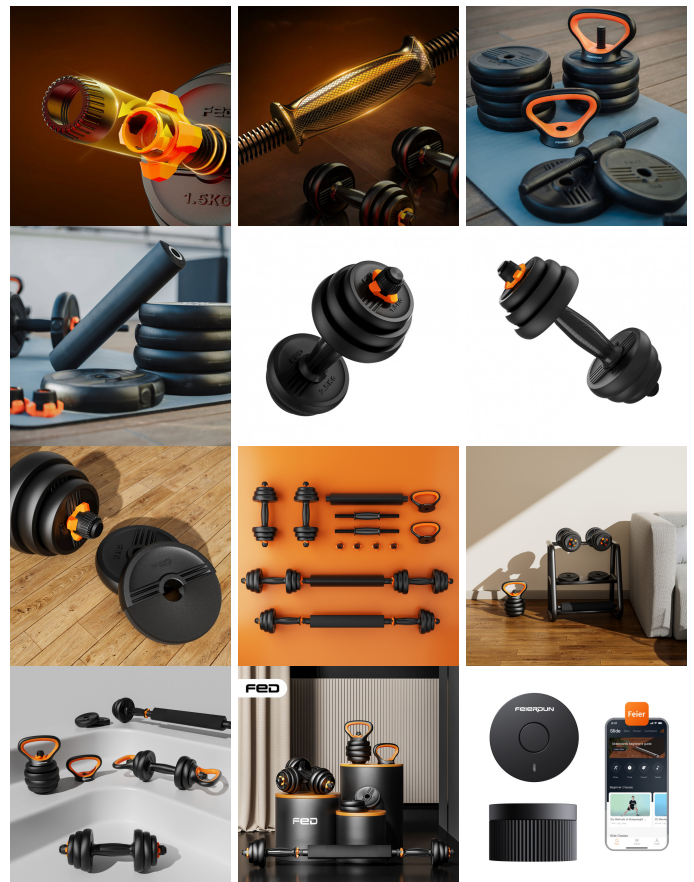

**Kit de pesas conectadas V2 40Kg FED:
mancuernas (pesos + barras) + barra +
pesa rusa + sensor**

DESCRIPCIÓN

Introducirse en el mundo fitness fácilmente posible gracias al kit de mancuernas y pesas rusas diseño de FED. Su estilo moderno está inspirado en las últimas tendencias en material fitness, y su diseño lleva la ergonomía al máximo nivel.

Conectadas con APP

Se conectan al sensor FED que, gracias a su App móvil, permite una monitorización completa de los entrenamientos, así como un programa de ejercicios online.

Sistema de seguridad

Este kit de mancuernas y pesas no puede ser más completo y seguro. Gracias a su sistema de doble tuerca, la seguridad y comodidad de uso está garantizada. Los discos no se mueven, por lo que no hay cambios de peso durante el ejercicio ni se desanclan de la barra.

Calidad en sus materiales

La pesa rusa fitness de diseño FED está pensada para que hagas tus ejercicios de fuerza durante mucho tiempo. El cuerpo interior está fabricado en hierro, por lo que la alta duración de estas pesas rusas está más que garantizada.

Ergonómicas

La empuñadura de las mancuernas y pesas rusas kettlebell FED es lo suficientemente amplia como para que se puedan realizar ejercicios con una o con dos manos. Además, los agarres son curvos para garantizar la máxima seguridad y comodidad. Incluye accesorio de gomaespuma amortiguador para barra.