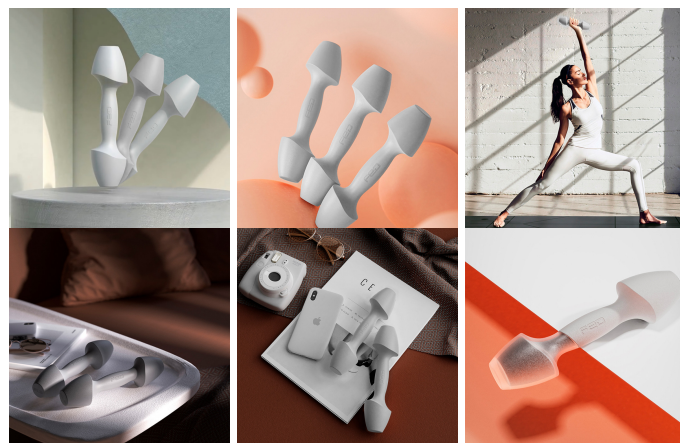

10 en diseño

El galardonado diseño de las mancuernas FED está más que pensado. Sus cuidadas y minimalistas líneas son obra del prestigioso estudio de diseño Feier Design Studio. ¡Son toda una obra de arte!

Calidad en sus materiales

Las mancuernas fitness de diseño FED están pensadas para que hagas tus ejercicios de fuerza durante mucho tiempo. El cuerpo interior está fabricado en hierro, por lo que la alta duración de estas mancuernas está garantizada.

Fáciles de cuidar

Están recubiertas de silicona TPR de la mayor calidad, lo que no solo garantiza la duración de las pesas, sino que también facilita enormemente su limpieza. Además, protege las superficies de impactos y hace que no dejen huella.

Compactas

El compacto tamaño de las mancuernas de diseño de FED no solo permite almacenarlas fácilmente en casa, sino que también las convierte en una opción perfecta para llevar de viaje o al gimnasio. Los ejercicios de fuerza van más allá de tus cuatro paredes.

Versatilidad pura

Los límites están en tu imaginación. Gracias a estas mancuernas, podrás ejercitar un gran número de zonas sin necesidad de material adicional. Ya no hay excusa para no entrar en el mundo fitness.

ESPECIFICACIONES TÉCNICAS.

Color	0,9 kg
Material	Hierro + TPR
Diseño	Premium

PUNTOS FUERTES (strengths)