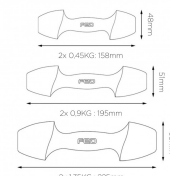

Compactas

El compacto tamaño de las mancuernas de diseño de FED no solo permite almacenarlas fácilmente en casa, sino que también las convierte en una opción perfecta para llevar de viaje o al gimnasio. Los ejercicios de fuerza van más allá de tus cuatro paredes.

ESPECIFICACIONES TÉCNICAS.

Color	0,9 kg
Material	Hierro + TPR
Diseño	Premium

PUNTOS FUERTES (strengths)