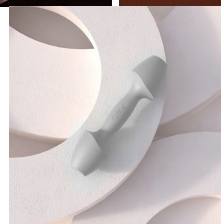

PUNTOS FUERTES (strengths)