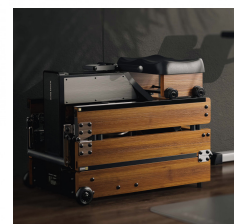

El poder del agua

La máquina de remo Kingsmith WR1 funciona gracias a la resistencia del agua. Para ello, cuenta con un depósito de agua que ofrece un sistema de resistencia suave, natural y progresivo y compuesto por unas aspas que simulan la resistencia del agua. Para una mayor comodidad, evita las fugas de agua, asegurando que la presión del depósito no sea demasiado alta durante el entrenamiento.

Entrenamientos desde el móvil

Gracias a su conexión Bluetooth podrás sincronizar tu máquina con la app KS Fit. Desde aquí podrás llevar el control de tus sesiones y disfrutar de cursos personalizados desde la comodidad de tu móvil o tablet. ¡La mejor opción para practicar deporte desde la comodidad de tu casa!

Cuidado de los detalles

Esta máquina de remo sorprende solo con verla gracias a su diseño Premium en madera de primera calidad. Además, incorpora otros extras que la hacen todavía más extraordinaria como su asiento ergonómico de primera calidad, su soporte para smartphone o tablet, su pantalla LCD o su asa antideslizante.

Para entrenamientos full body

Si algo tiene de remo una máquina de estas características es que te permitirá entrenar tu cuerpo al completo, desde la cabeza a los pies. Consigue los entrenamientos más completos y ejercita todas las zonas de tu cuerpo en una misma sesión.

- Espalda
- Zona lumbar
- Pecho
- Abdomen
- Cuádriceps

ESPECIFICACIONES TÉCNICAS.