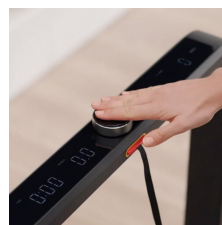

Con pantalla digital

La cinta de correr plegable conectada Kingsmith WalkingPad X21 incluye una pantalla digital OLED 1,27" de alta resolución en el pasamanos para que puedas tener todos tus datos controlados y a golpe de vista.

Lo último en tecnología NFC

Gracias a su tecnología NFC, transferir tus datos de entrenamiento de la cinta de correr a tu smartphone nunca ha sido tan fácil. Acerca tu móvil y en 3 segundos lo tendrás todo en la palma de la mano.

¡Velocidad máxima!

La cinta de Kingsmith incluye distintos modos y niveles para adaptar tu entrenamiento a tus objetivos. Es capaz de alcanzar entre los 0,5 y los 12km/h. Una opción profesional propia de gimnasio, en tu hogar u oficina.

Ultrasilenciosa y compacta

Gracias a su Motor Brushless, esta bici es increíblemente silenciosa. Además, se pliega mediante el innovador sistema 180° + 90°, de forma que ocupa solo 0,16m². ¡Un 84% menos que otras opciones del mercado!

Saca el máximo partido a su app

Con nuestra Walkingpad X21, tienes todos tus entrenamientos y rutinas siempre a mano. Descarga la App KS Fit y sincronízala con la cinta para tener todos tus progresos a un golpe de vista.

Hasta 3 horas de uso al día

La cinta Kingsmith siempre te seguirá el ritmo. Disfruta de hasta 3 horas diarias de uso o hasta 21 horas a la semana y que nada te pare los pies. ¡Saca a tu runner más ávido!

Recomendación de uso: Dejar un tiempo de reposo de 10 minutos por cada 50 minutos de uso continuado.

ESPECIFICACIONES TÉCNICAS.

Peso	42 kg
Dimensiones	100,7 x 71,1 x 22,5 cm
Color	Gris
Alimentación	220-240V
APP	KS Fit
Diseño	Premium
Pantalla	1,27" OLED
Ruido	Silenciosa