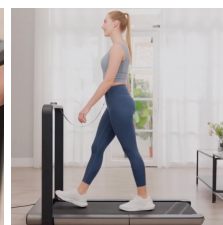

Con pantalla digital

La cinta de correr plegable conectada Kingsmith WalkingPad X21 incluye una pantalla digital OLED 1,27" de alta resolución en el pasamanos para que puedas tener todos tus datos controlados y a golpe de vista.

Lo último en tecnología NFC

Gracias a su tecnología NFC, transferir tus datos de entrenamiento de la cinta de correr a tu smartphone nunca ha sido tan fácil. Acerca tu móvil y en 3 segundos lo tendrás todo en la palma de la mano.

¡Velocidad máxima!

La cinta de Kingsmith incluye distintos modos y niveles para adaptar tu entrenamiento a tus objetivos. Es capaz de alcanzar entre los 0,5 y los 12km/h. Una opción profesional propia de gimnasio, en tu hogar u oficina.

Ultrasilenciosa y compacta

Gracias a su Motor Brushless, esta bici es increíblemente silenciosa. Además, se pliega mediante el innovador sistema 180° + 90°, de forma que ocupa solo 0,16m². ¡Un 84% menos que otras opciones del mercado!

Saca el máximo partido a su app

Con nuestra Walkingpad X21, tienes todos tus entrenamientos y rutinas siempre a mano. Descarga la App KS Fit y sincronízala con la cinta para tener todos tus progresos a un golpe de vista.

Hasta 3 horas de uso al día

La cinta Kingsmith siempre te seguirá el ritmo. Disfruta de hasta 3 horas diarias de uso o hasta 21 horas a la semana y que nada te pare los pies. ¡Saca a tu runner más ávido!

Recomendación de uso: Dejar un tiempo de reposo de 10 minutos por cada 50 minutos de uso continuado.

ESPECIFICACIONES TÉCNICAS.

Peso	42 kg
Dimensiones	100,7 x 71,1 x 22,5 cm
Color	Gris
Alimentación	220-240V
APP	KS Fit
Diseño	Premium
Pantalla	1,27" OLED
Ruido	Silenciosa