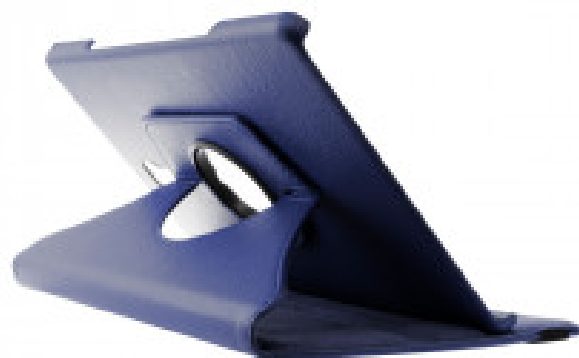

DESCRIPCIÓN

La funda Contact 360° incorpora un soporte giratorio 360° para colocar la tablet en posición horizontal o en vertical. Está fabricada en cuero PU.

ESPECIFICACIONES TÉCNICAS

Material	Polipiel
Color	Azul
Rigidez	Rígida
Compatibilidad modelo	Galaxy TAB A 10.5'
Compatibilidad marca	Samsung