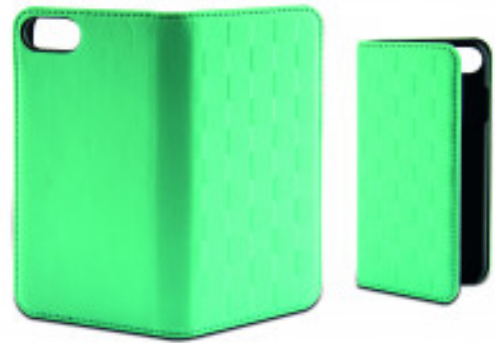

## DESCRIPCIÓN

Viste tu terminal con un agradable color y llévalo cómodamente. Funda Folio Soft recubierta en licra para un tacto suave y una mejor sujeción. Tiene una cuna interior de policarbonato que fija con seguridad tu smartphone. Información técnica Funda Folio Soft KSIX Tapa delantera con abertura tipo libro Funda recubierta en licra para un suave tacto y sujeción Interior suave con bolsillo para tarjetas Acceso a los botones, cámaras y puertos del terminal Muy fácil de colocar y retirar Material exterior: recubierto en licra Material cuna interior: policarbonato Disponible en varios colores Compatible con Apple

## ESPECIFICACIONES TÉCNICAS.

Color	Azul
Material	Textil, policarbonato
Rigidez	Semirrígida
Compatibilidad marca	Apple