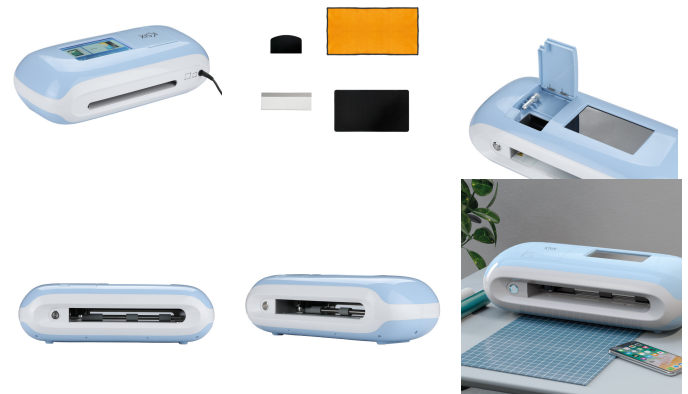

App Android integrada

Este plotter de corte hidrogel de KSIX con conexión WiFi se gestiona desde su propia App que viene integrada en la propia máquina, sin necesidad de contar con dispositivos extras. Nuestro equipo trabaja constantemente en la actualización de todas las nuevas marcas y modelos de dispositivos que salen al mercado que se actualizan al instante en la máquina sin necesidad de hacer nada. Además, este plotter está disponible en más de 80 idiomas.

Pantalla táctil HD de color

Nuestra máquina de cortes cuenta con una pantalla táctil HD de 5.5" de color desde la que podrás seleccionar el sistema de corte, el modelo del dispositivo y el tipo de corte, entre otras muchas más configuraciones. Desde aquí podrás gestionar el corte tanto de los protectores de hidrogel delanteros como traseros. Además, incorpora un interfaz intuitivo que te permitirá gestionar la máquina de la manera más fácil posible.

Máxima precisión y rapidez de corte

Su cuchilla de acero tungsteno de alta precisión, su precisión de corte de ± 0.1 MM y su velocidad de corte de aproximadamente 80 mm/s son capaces de conseguir resultados óptimos en unos pocos segundos. Además, su sensor inteligente incorporado es capaz de ajustar la lámina para evitar movimientos en el proceso