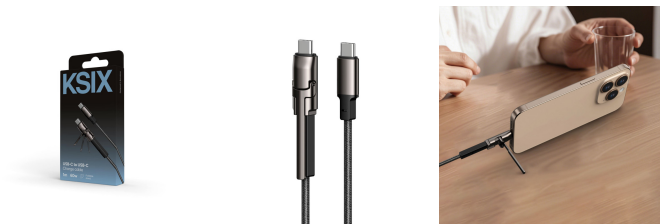

Diseñado para durar

Trenzado, suave, y reforzado. Este accesorio combina estilo y resistencia, ofreciendo flexibilidad y durabilidad en un diseño que no se enreda. Perfecto para la rutina diaria o esas jornadas intensas de trabajo. Un cable a la altura de cualquier desafío, y encima se ve increíble.

Compatible con Power Delivery

Dale a tus dispositivos la carga rápida e inteligente que merecen. Gracias a la compatibilidad con la tecnología Power Delivery, este cable optimiza la energía para cargar de manera eficiente portátiles ligeros, smartphones y tablets. No es solo cargar; es cargar mejor.

Carga y transferencia a máxima velocidad

¿Prisa? El USB-C a USB-C soporta 60 W de potencia para cargas ultra rápidas y transfiere datos a velocidades de hasta 480 Mbps. Perfecto para sincronizar archivos, fotos, música o lo que se te ocurra en un abrir y cerrar de ojos.

¡Un cable para todo!

Portátiles ligeros, smartphones, auriculares, tablets... Si tiene un puerto USB-C, este accesorio es tu solución universal. Diseñado para adaptarse al estándar actual del mercado, el nuevo cable de KSIX ofrece compatibilidad máxima con estilo y potencia.

ESPECIFICACIONES TÉCNICAS.

Color	Negro
Compatibilidad	Power Delivery
Material	Fibra textil trenzada
Potencia de salida max.	3.25A