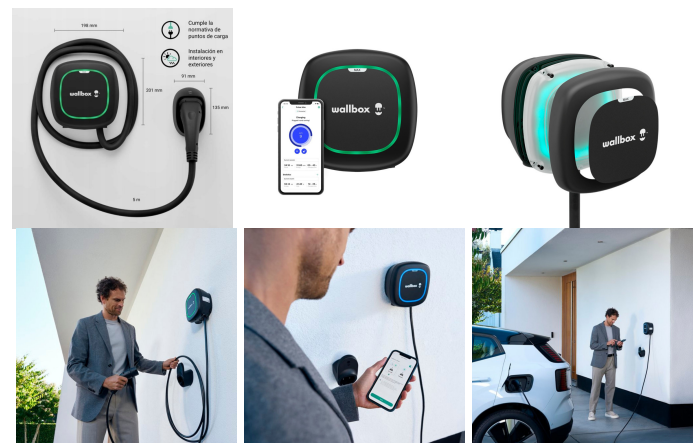

Durabilidad

Pulsar Max, con un índice de protección IP55 y IK10, es resistente al agua y al polvo para una instalación segura en interiores y exteriores. Además, tiene un acabado mate premium resistente a los arañazos.

Compacto

Cargador ligero y pequeño.

Fácil instalación y mayor seguridad

El cargador Pulsar Max ofrece una instalación más sencilla en la pared. Además, cuenta con protección PEN integrada, muy importante si cargas a potencias de hasta 22kW.

Inteligencia integrada

Las zonas sin conexión a Internet de tu garaje o aparcamiento no serán un problema. Pulsar Max incorpora Bluetooth para gestionar la carga incluso si no puedes conectarte a la red.

Ahorra dinero y energía

Evita las tarifas altas y carga de forma más inteligente, programando tus horarios desde la app myWallbox.

Carga solar compatible

El cargador Pulsar Max está preparado para cargarse con la energía solar.

Optimiza tu experiencia Wallbox

Con la función de carga inteligente Power Boost, podrás medir el consumo en tiempo real y ajustar automáticamente la potencia de carga según tu tarifa, evitando cortes o sobrecostes.

INFORMACIÓN TÉCNICA

- Conector: Type 2
- Corriente máxima: 32 A, hasta 13mm² cable
- Detector de fugas de corriente continua incluido: Sí
- Interfaz usuario: myWallbox Portal, Wallbox App
- Categoría de sobrevoltaje: CAT III
- Temperatura de almacenamiento: De -40°C a 70°C