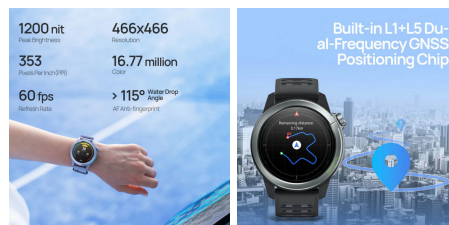

Salud al alcance de tu muñeca

Controla tu frecuencia cardíaca, saturación de oxígeno en sangre, niveles de estrés y calidad del sueño. Incluye recordatorios para moverse y ejercicios de respiración para mejorar tu bienestar diario.

Pantalla AMOLED y diseño ligero

Su pantalla táctil AMOLED de 1,32" ofrece una visualización clara incluso a plena luz del día. El cuerpo del reloj, ligero pero resistente, está diseñado para acompañarte cómodamente durante todo el día y la noche.

Autonomía que acompaña tu ritmo

Disfruta de hasta 20 días de uso con una sola carga. Gracias a su batería eficiente y sistema operativo optimizado, puedes concentrarte en moverte, no en cargar.

Dimensiones del producto

- **Caja:** Diámetro aproximado 47 mm. Material: polímero reforzado con fibra + acero inoxidable.
- **Pantalla:** AMOLED 1.3", resolución nítida, material: cristal reforzado.
- **Correa:** Silicona líquida, longitud ajustable, compatible con correas universales de 22 mm.

En caso de bañarse en el mar o en piscinas (tanto de agua dulce como salada), se recomienda enjuagar el reloj con agua dulce después de haberlo sumergido, debido al efecto corrosivo del cloro o del agua salada. En caso de que el reloj