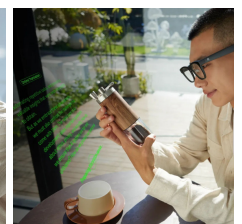

Captura lo que ves sin detenerte

Las Rokid Glasses integran una cámara que te permite capturar fotos y vídeos desde tu propia perspectiva. Perfectas para documentar procesos, guardar ideas o grabar momentos sin usar las manos. Lo que ves es exactamente lo que capturas, convirtiéndolas en una herramienta práctica tanto para trabajo como para ocio. Una forma fluida de registrar tu mundo sin interrumpir lo que estás haciendo.

Controla todo sin dejar lo que estás haciendo

Interactúa con las gafas mediante comandos de voz para abrir funciones, buscar información o ejecutar acciones rápidas. Mantén las manos libres y tu atención centrada en la tarea mientras la tecnología responde de forma natural e intuitiva. Ya sea para trabajar, aprender o moverte, el control por voz facilita un flujo más rápido y cómodo, sin pausas ni interrupciones.

Sigue tu ritmo sin preocuparte por la batería

La batería está diseñada para acompañarte durante la jornada, permitiendo disfrutar de AR, cámara y controles sin buscar un enchufe cada pocas horas. Ideales para sesiones intensas de trabajo, formación o exploración, mantienen un rendimiento constante que se adapta a tu ritmo. Un dispositivo preparado para seguirte desde que empiezas el día hasta que lo terminas.

ESPECIFICACIONES TÉCNICAS.