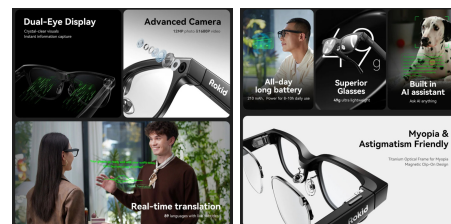

Captura lo que ves sin detenerte

Las Rokid Glasses integran una cámara que te permite capturar fotos y vídeos desde tu propia perspectiva. Perfectas para documentar procesos, guardar ideas o grabar momentos sin usar las manos. Lo que ves es exactamente lo que capturas, convirtiéndolas en una herramienta práctica tanto para trabajo como para ocio. Una forma fluida de registrar tu mundo sin interrumpir lo que estás haciendo.

Controla todo sin dejar lo que estás haciendo

Interactúa con las gafas mediante comandos de voz para abrir funciones, buscar información o ejecutar acciones rápidas. Mantén las manos libres y tu atención centrada en la tarea mientras la tecnología responde de forma natural e intuitiva. Ya sea para trabajar, aprender o moverte, el control por voz facilita un flujo más rápido y cómodo, sin pausas ni interrupciones.

Sigue tu ritmo sin preocuparte por la batería

La batería está diseñada para acompañarte durante la jornada, permitiendo disfrutar de AR, cámara y controles sin buscar un enchufe cada pocas horas. Ideales para sesiones intensas de trabajo, formación o exploración, mantienen un rendimiento constante que se adapta a tu ritmo. Un dispositivo preparado para seguirte desde que empiezas el día hasta que lo terminas.

ESPECIFICACIONES TÉCNICAS.