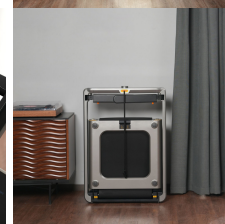

**Cinta de correr plegable Kingsmith
WalkingPad X214, 14 km/h, motor
brushless 1,25 HP, negra**

Track your progress with
a simplified display

Intuitive and easy
SpeedDial

Patented Quick-Release
Side Handles

DESCRIPCIÓN

La WalkingPad X214 es una cinta de correr plegable diseñada para entrenar en casa de forma eficiente y sin ocupar espacio innecesario. Incorpora un motor brushless de 1,25 HP para un funcionamiento silencioso y duradero, velocidad ajustable de 1 a 14 km/h y una superficie de carrera amplia de 47 x 18 pulgadas que garantiza estabilidad y confort. Su barandilla regulable mejora la ergonomía, soporta hasta 110 kg y se entrega completamente montada, lista para usar desde el primer momento.

Stable and Durable
Aluminium Frame

110kg
Supports up to

Four-Layer Shock
Absorption System

ESPECIFICACIONES TÉCNICAS.

Dimensiones	22,5 x 71,1 x 101,7 cm
Color	Negro
Alimentación	220-240V
Potencia	1.25 HP Brushless motor
APP	KS Fit
Diseño	Premium
Pantalla	