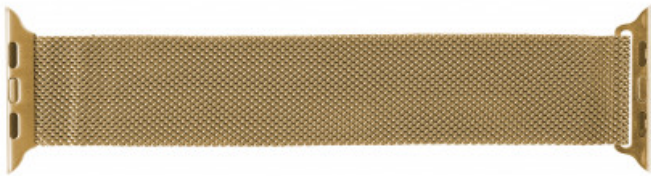

# CORREA METÁLICA KSIX PARA APPLE WATCH 2, APPLE WATCH 38 MM DORADA

**Precio:**

**16,45 € IVA no incluido**

**Product codes:**

Reference: B0929MD

EAN13: 8427542069555

UPC: 20409

## **Descripción:**

Cada quién tiene un modo de vestir distinto, encuentra la correa Ksix que mejor va contigo y viste el Apple Watch a tu estilo.

Presentamos un diseño metálico para las personas que les gusta salir de noche bien vestidos, pero no quieren la seriedad de una oficina o una junta de negocios. Un modelo fresco que siempre combina con los clubs, fiestas privadas o en el bar guay del momento.

## **Información técnica**

- Correa para Apple Watch 2, Apple Watch
- Diseños metálico
- Fácil de instalar y retirar
- Material: acero inoxidable
- Disponible en distintos colores
- Compatible con Apple Watch 2, Apple Watch 38 mm

## **Especificaciones técnicas:**

Material: Acero inoxidable

Color: Dorado

Otras características: Compatible con Apple Watch 2 y Apple Watch de 38 mm