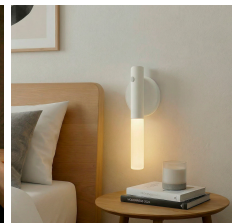

DESCRIPCIÓN

KSIX Sense Stick es una luz con sensor pensada para aportar comodidad, visibilidad y practicidad en dormitorios, entradas, pasillos y otros espacios de paso del hogar. Se activa solo cuando hace falta, ofrece una iluminación suave y dirigida para el uso diario y ayuda a moverte de noche con más seguridad sin encender las luces principales. Fina, discreta y recargable por USB-C, se instala fácilmente sobre superficies lisas gracias a su base adhesiva magnética y también puede usarse de forma portátil cuando lo necesites.

Luz automática para cada momento

Sense Stick se enciende automáticamente cuando detecta movimiento y aporta una luz práctica justo donde más la necesitas. Es ideal para dormitorios, entradas y pasillos, especialmente en zonas estrechas o verticales donde una luz puntual marca la diferencia. De noche te ayuda a moverte con más calma sin encender la luz principal y, cuando lo necesitas, puedes retirarla de su base magnética y usarla de forma portátil. Cómoda, discreta y siempre lista para acompañarte en esos momentos en los que un poco de luz lo cambia todo.

Diseño vertical pensado para encajar fácil

Su diseño vertical y fino encaja con discreción en distintos rincones del hogar y resulta perfecto para sumar luz sin ocupar apenas espacio. El formato tipo barra compacta con base magnética permite usarla de forma fija o retirarla fácilmente cuando prefieres llevarla contigo. Se instala sobre superficies lisas mediante una base adhesiva magnética, sin herramientas. Después, la luz se fija a la base con un gesto rápido y cómodo.