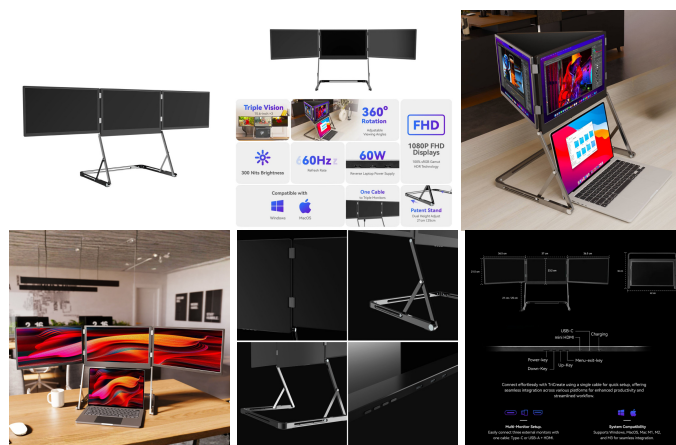

## DESCRIPCIÓN

Transforma tu portátil en una estación de trabajo completa con una pantalla triple pensada para trabajar con más espacio, más orden y más comodidad. Sus tres paneles de 15,6" amplían tu área visual para gestionar varias tareas a la vez, comparar documentos, seguir videollamadas, revisar datos o crear contenido sin depender de un monitor fijo. Una solución portátil para llevar la productividad de escritorio contigo.

### Diseño plegable y portátil

Su estructura plegable permite ajustar la posición de las pantallas y adaptarlas a cada espacio de trabajo. Puedes montarla en casa, llevarla a la oficina o usarla durante tus viajes para crear una configuración multipantalla en pocos segundos. Cuando termines, se pliega fácilmente para guardarla y transportarla con mayor comodidad.

### Control sencillo desde el dispositivo

Ajusta el brillo de forma rápida desde los botones integrados y adapta la pantalla a la luz ambiente o al tipo de contenido que estés usando. Su diseño está pensado para que la experiencia sea práctica desde el primer momento, con una configuración clara, cómoda y orientada al uso diario.

### Compatible y lista para tu ritmo

Compatible con Windows, Mac y Linux, se integra fácilmente en distintos entornos de trabajo. Además, incorpora altavoces integrados de 2 x 2 W, estructura metálica y alimentación mediante adaptador PD de 65 W, combinando productividad, portabilidad y una experiencia de uso más completa en un solo dispositivo.