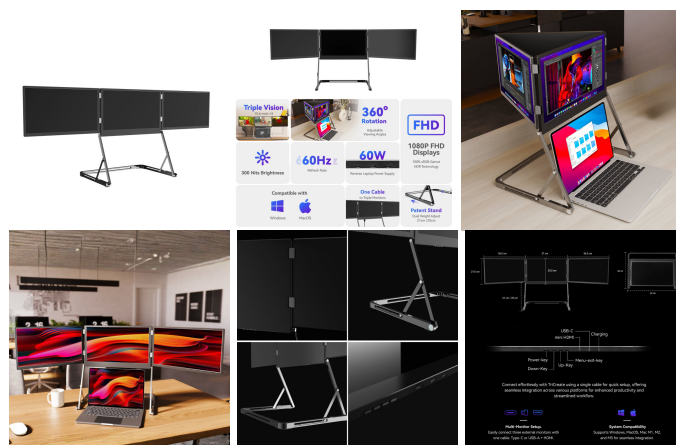

DESCRIPCIÓN

Transforma tu portátil en una estación de trabajo completa con una pantalla triple pensada para trabajar con más espacio, más orden y más comodidad. Sus tres paneles de 15,6" amplían tu área visual para gestionar varias tareas a la vez, comparar documentos, seguir videollamadas, revisar datos o crear contenido sin depender de un monitor fijo. Una solución portátil para llevar la productividad de escritorio contigo.

Diseño plegable y portátil

Su estructura plegable permite ajustar la posición de las pantallas y adaptarlas a cada espacio de trabajo. Puedes montarla en casa, llevarla a la oficina o usarla durante tus viajes para crear una configuración multipantalla en pocos segundos. Cuando termines, se pliega fácilmente para guardarla y transportarla con mayor comodidad.

Control sencillo desde el dispositivo

Ajusta el brillo de forma rápida desde los botones integrados y adapta la pantalla a la luz ambiente o al tipo de contenido que estés usando. Su diseño está pensado para que la experiencia sea práctica desde el primer momento, con una configuración clara, cómoda y orientada al uso diario.

Compatible y lista para tu ritmo

Compatible con Windows, Mac y Linux, se integra fácilmente en distintos entornos de trabajo. Además, incorpora altavoces integrados de 2 x 2 W, estructura metálica y alimentación mediante adaptador PD de 65 W, combinando productividad, portabilidad y una experiencia de uso más completa en un solo dispositivo.