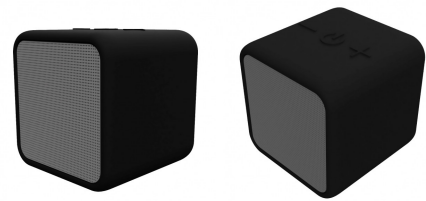

ALTAVOZ INALÁMBRICO KUBIC BOX KSIX IPX5 CON MICRÓFONO NEGRO

DESCRIPCIÓN

Kubic Box es un altavoz inalámbrico portátil y resistente a las salpicaduras de agua. Además de reproducir hasta 4 horas de música, incorpora un micrófono que permite utilizarlo para controlar y atender llamadas telefónicas.

Hasta 4 horas de música

Con su batería de 300 mAh, e...

ESPECIFICACIONES TÉCNICAS

Color	Negro
Contenido de la caja	Altavoz inalámbrico Kubic Box y cable USB - Micro USB
Conectividad	Bluetooth 5.0
Autonomía	Hasta 4 horas
Tiempo de carga	2 horas
Rango de funcionamiento	10 m
Impedancia	30
Perfiles Bluetooth	A2DP, AVRCP
Capacidad de la batería	300 mAh
Peso	121,7 g
Potencia de salida	5W
Dimensiones	60 x 61 x 60 mm