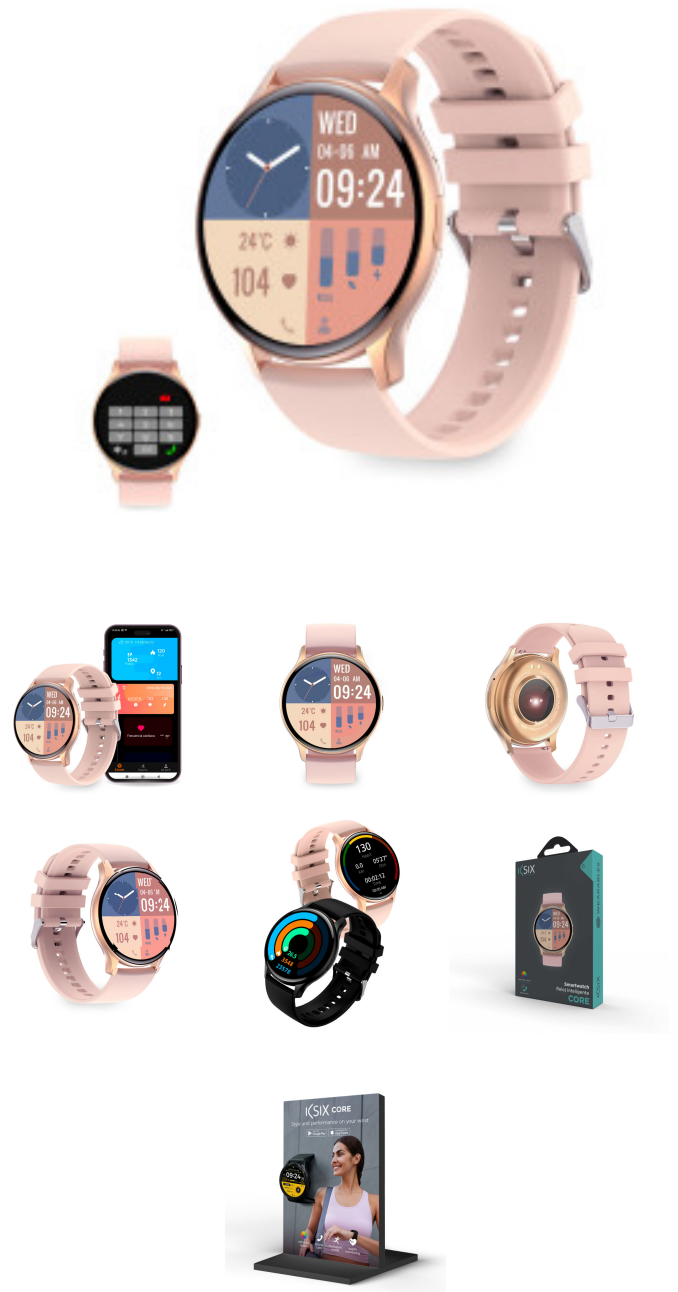

La salud es lo primero

Con el KSIX Core, tendrás un monitoreo completo las 24 horas del día. Gracias a sus sensores inteligentes podrás monitorear tu frecuencia cardíaca, presión sanguínea, nivel de estrés, saturación de oxígeno en sangre y la calidad de tu sueño. Y si te gusta mantenerte activo, el podómetro cuenta tus pasos, calorías quemadas y distancia recorrida, mientras que el modo multideporte monitoriza todas tus actividades físicas. Con el Core, salud y tecnología van de la mano.

Multitud de funcionalidades

El smartwatch KSIX Core te ofrece un sinfín de funcionalidades para hacerte la vida más fácil. Controla tu música, toma selfies a distancia con el control remoto de la cámara y, en caso de perder tu móvil, encuéntralo gracias a la función antipérdida. Además, también cuenta con herramientas prácticas como alarma, calculadora, temporizador, control meteorológico, entre muchas otras. Descárgate la app CO-FIT y mantén un control todavía más completo del smartwatch. Es compatible con Android 4.4 e iOS 9.0 y versiones posteriores.

Una autonomía que no te dejará colgado

Gracias a su autonomía de hasta 5 días en uso normal y 2 días en uso intensivo, el Core nunca te dejará colgado. Además, su tiempo de carga es de tan solo 2 horas. El smartwatch KSIX Core se carga mediante pines de carga magnéticos, un